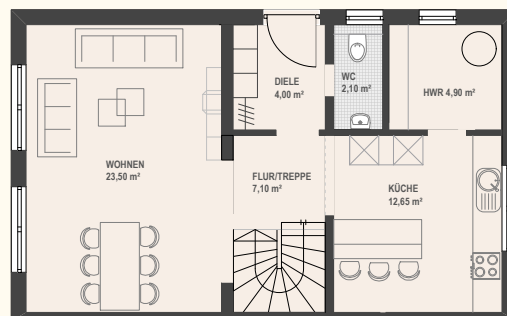

Hausdaten:

- Haustyp: DHH in Massivbauweise
- Gesamtfläche: ca. 108 m²
- Geschosse: 2- Vollgeschosse
- Dach: Pultdach

Ansprechpartner:

Wohnart Massivhaus
Am Sportzentrum 32
99706 Sondershausen

Tel. 03632 / 759426

E-Mail: sdh@wohnart-massivhaus.de

ERDGESCHOSS 54,25 m²

OBERGESSCHOSS 53,40 m²