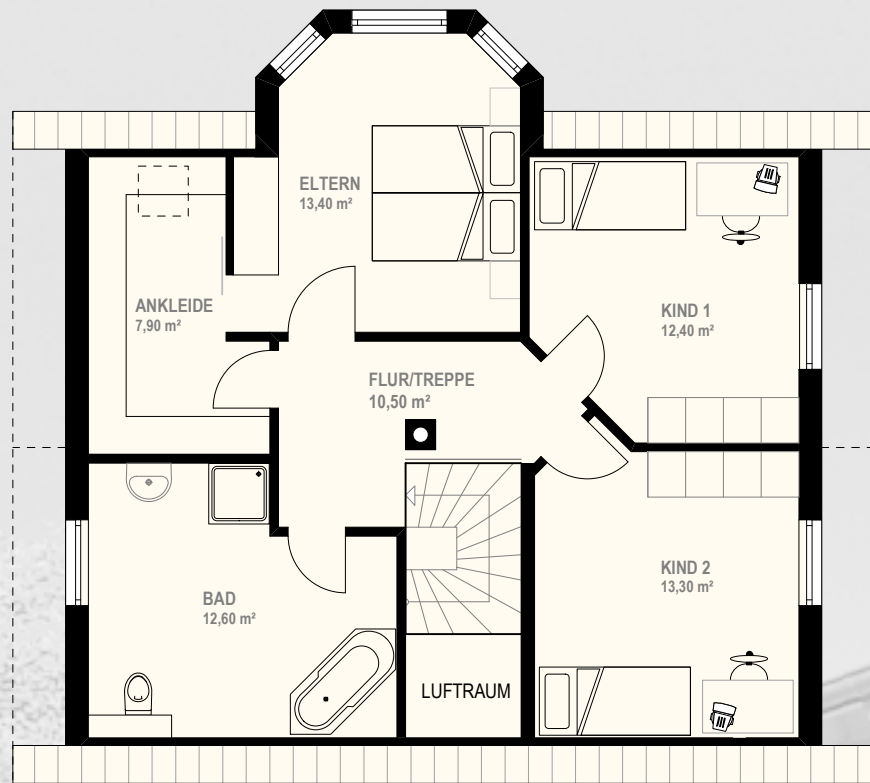

# VARIANTE KOMFORT 303

**DACHGESCHOSS 70,10 m<sup>2</sup>**

**DACHGESCHOSS 72,70 m<sup>2</sup>**