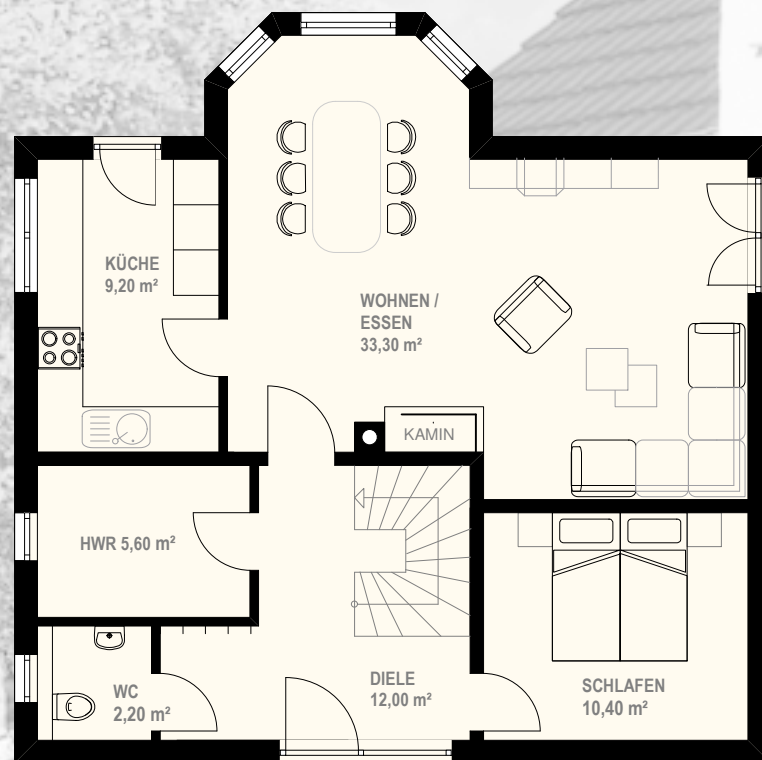

# VARIANTE KOMFORT 303

**DACHGESCHOSS 70,10 m<sup>2</sup>**

**DACHGESCHOSS 72,70 m<sup>2</sup>**