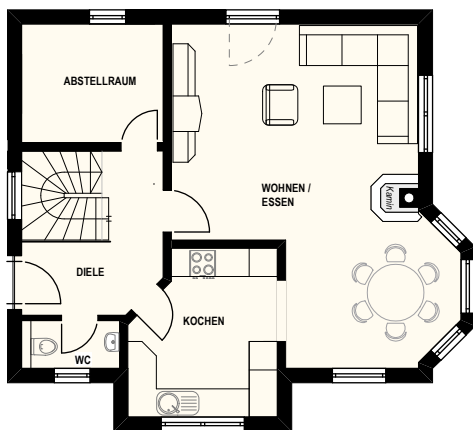

ABBILDUNG ENTHÄLT ZUSATZAUSSTATTUNGEN

Erfolgreich mit uns bauen

CLASSIK 103

DACHGESCHOSS 60,10 m²

ERDGESCHOSS 62,50 m²

KELLERGECHOSS 62,00 m²
Beispiel

Ansprechpartner:

Wohnart Massivhaus
Am Sportzentrum 32
99706 Sondershausen