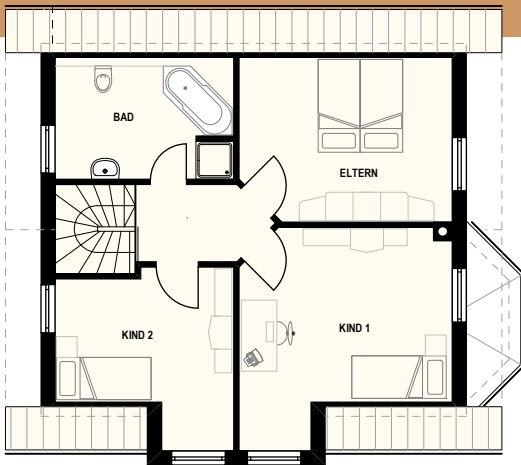

ABBILDUNG ENTHÄLT ZUSATZAUSSTATTUNGEN

Erfolgreich mit uns bauen

CLASSIK 103

DACHGESCHOSS 60,10 m²

ERDGESCHOSS 62,50 m²

KELLERGECHOSS 62,00 m²
Beispiel

Ansprechpartner:

Wohnart Massivhaus
Am Sportzentrum 32
99706 Sondershausen