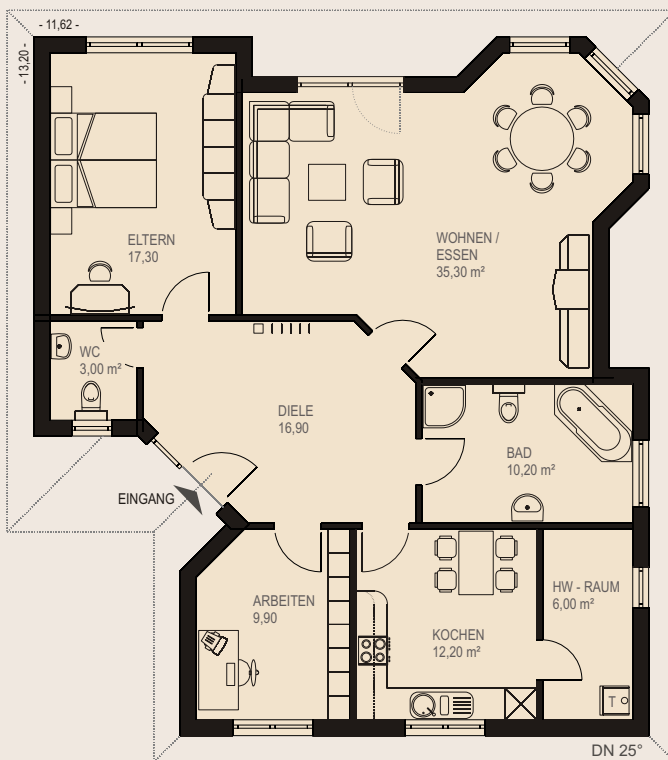

## CHALET 602

### Wohnen auf einer Ebene

Der Bungalow, ein Klassiker der deutschen Wohnkultur! Eine sehr individuelle und architektonisch anspruchsvolle Variante ist unser Winkelbungalow "Chalet 602". Der einladende Eingangsbereich mit der großzügigen Diele sowie der Wohnbereich mit dem gemütlichen und charmanten Eck-erker, verleihen dem Haus seinen einzigartigen Charakter.

GRUNDRISS FLÄCHE : 110,80 m<sup>2</sup>

*Endlich  
zu Hause*